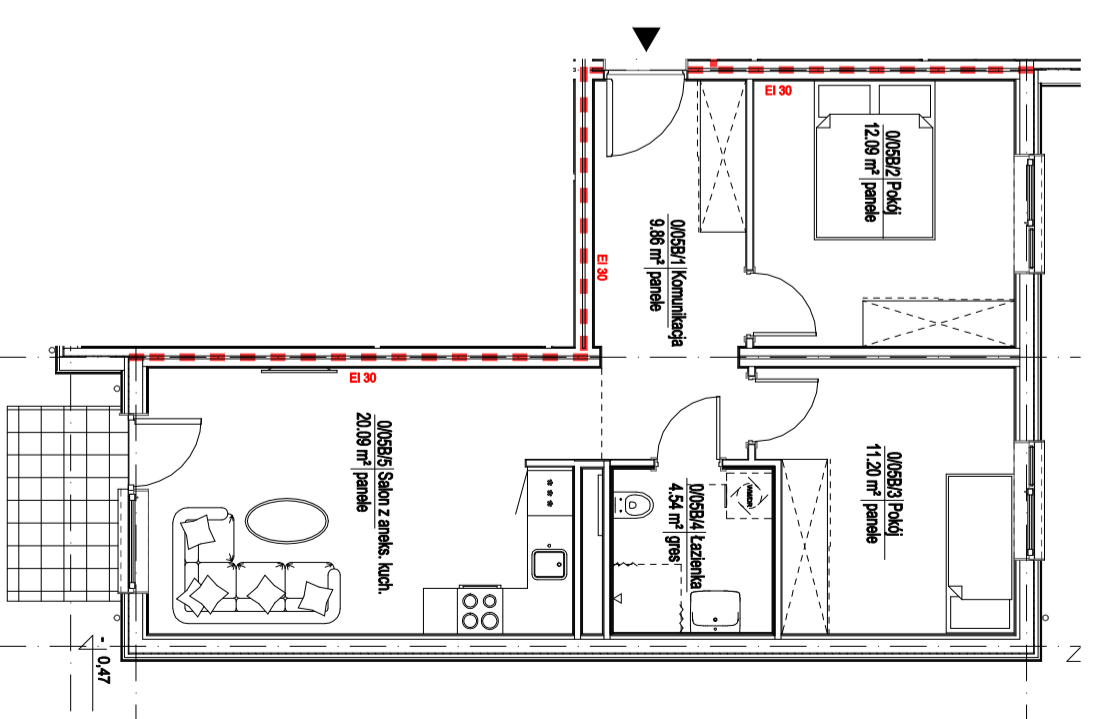

MIESZKANIE DWUPOKOJOWE
40,86 m²

MIESZKANIE DWUPOKOJOWE
43,85 m²

MIESZKANIE TRZYPOKOJOWE
57,78 m²

Kuźnia Raciborska, ul. Bema
PRZYKŁADOWE RZUTY MIESZKAŃ