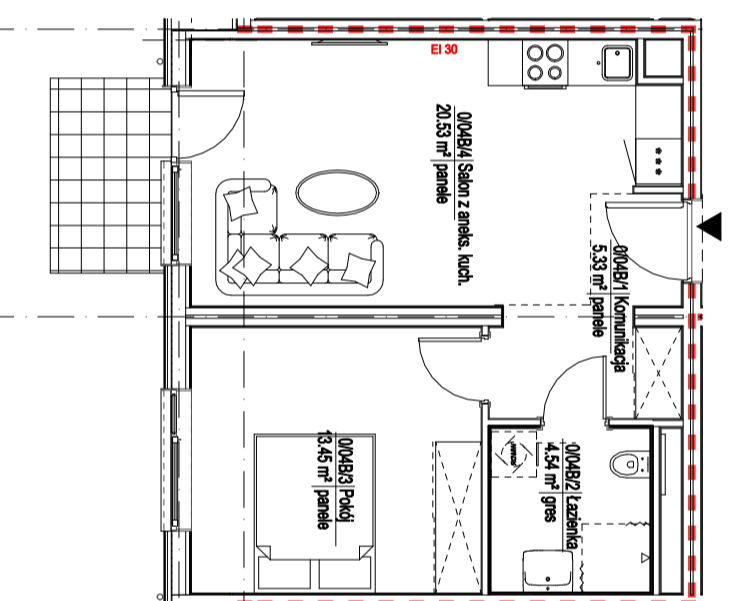

MIESZKANIE DWUPOKOJOWE
40,86 m²

MIESZKANIE DWUPOKOJOWE
43,85 m²

MIESZKANIE TRZYPOKOJOWE
57,78 m²

Kuźnia Raciborska, ul. Bema
PRZYKŁADOWE RZUTY MIESZKAŃ